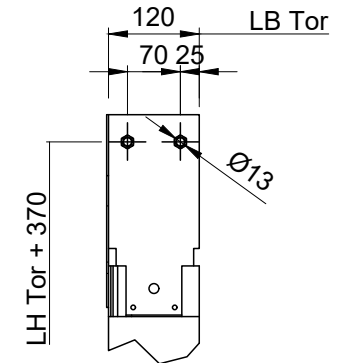

Schnellaufrolltor ST5830-M (ohne Haube)

Befestigung oben

Befestigung unten

Technische Änderungen vorbehalten. Abweichende Abmessungen auf Anfrage.

Industrie- und Sicherheitstore

STAWIN