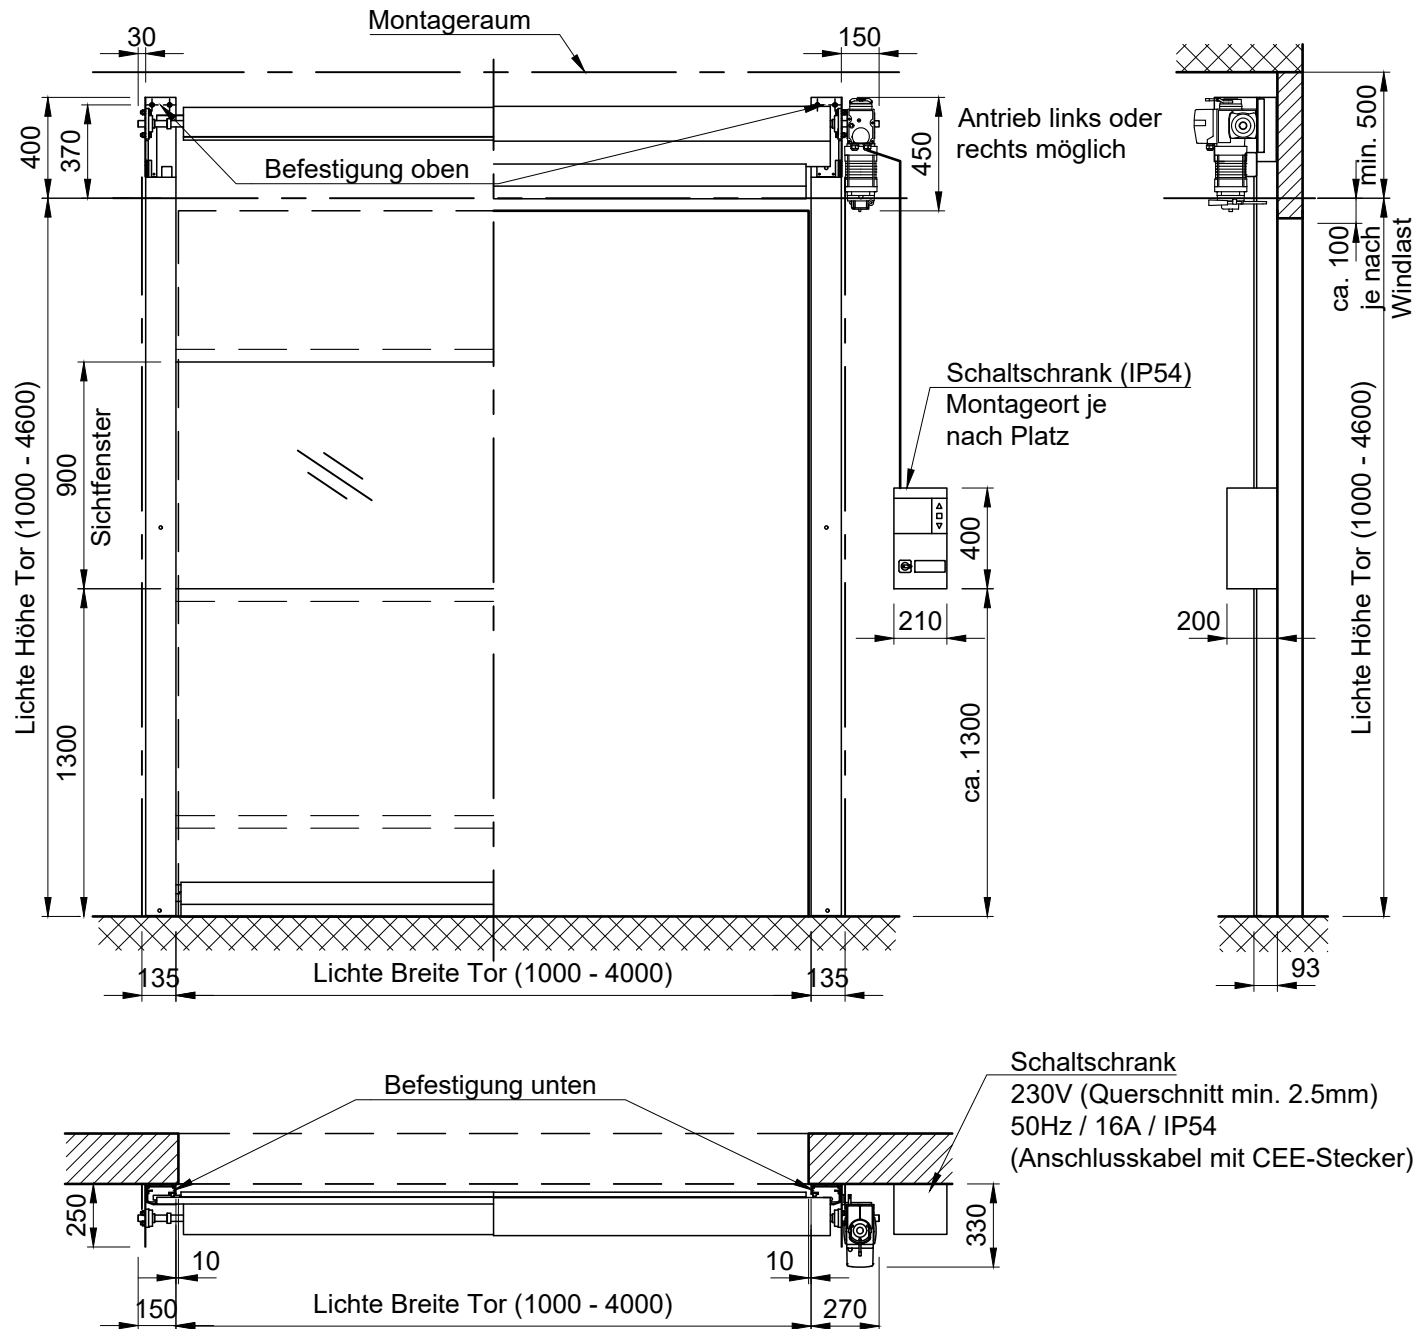

Schnellaufrolltor ST5830-M (ohne Haube)

Befestigung oben

Befestigung unten

Technische Änderungen vorbehalten. Abweichende Abmessungen auf Anfrage.

Industrie- und Sicherheitstore

STAWIN