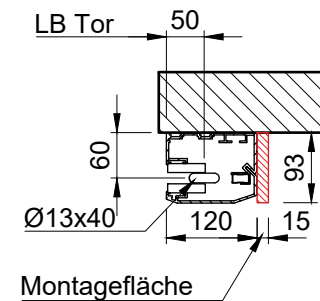

Schnellaufrolltor ST5830-M (ohne Haube)

Befestigung oben

Befestigung unten

Technische Änderungen vorbehalten. Abweichende Abmessungen auf Anfrage.

Industrie- und Sicherheitstore

STAWIN