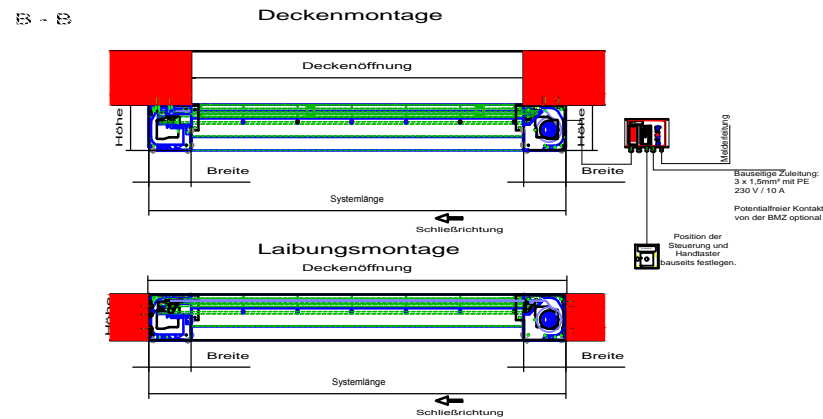

# Textil Flexibler Feuerschutzabschluss

geprüft nach EN 16034 und EN 1634-1

## TFF-H Gehäusegrößen

Systemlänge	Systembreite																					
	1000	1200	1400	1600	1800	2000	2200	2400	2600	2800	3000	3200	3400	3600	3800	4000	4200	4400	4600	4800	5000	
1000																						
1200																						
1400																						
1600																						
1800																						
2000																						
2200																						
2400																						
2600																						
2800																						
3000																						
3200																						
3400																						
3600																						
3800																						
4000																						
4200																						
4400																						
4600																						
4800																						
5000																						

### Gehäuse (mm)

Breite x Höhe

- 230 x 250
- 280 x 305
- 400 x 380

nach Rücksprache

- Maße beziehen sich auf technische Machbarkeit
- Länderspezifische Verordnungen (Zulassung) sind zu beachten
- Sondergrößen auf Anfrage: Systembreite bis ca. 7500mm, Systemlänge bis ca. 15000mm machbar