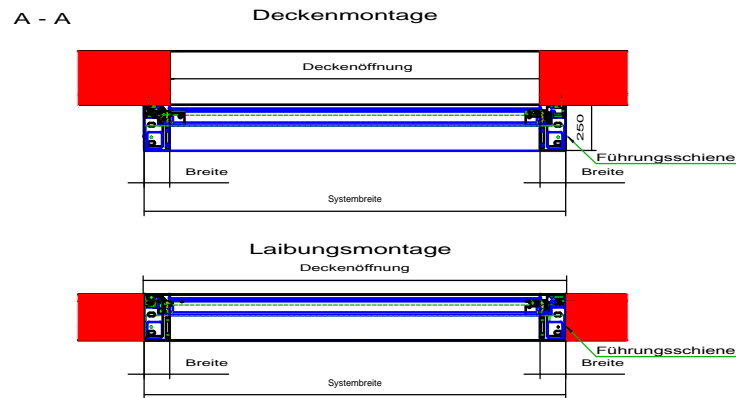

# Textil Flexibler Feuerschutzabschluss

geprüft nach EN 16034 und EN 1634-1

## TFF-H Gehäusegrößen

Systemlänge	Systembreite																					
	1000	1200	1400	1600	1800	2000	2200	2400	2600	2800	3000	3200	3400	3600	3800	4000	4200	4400	4600	4800	5000	
1000																						
1200																						
1400																						
1600																						
1800																						
2000																						
2200																						
2400																						
2600																						
2800																						
3000																						
3200																						
3400																						
3600																						
3800																						
4000																						
4200																						
4400																						
4600																						
4800																						
5000																						

### Gehäuse (mm)

Breite x Höhe

- 230 x 250
- 280 x 305
- 400 x 380

nach Rücksprache

- Maße beziehen sich auf technische Machbarkeit
- Länderspezifische Verordnungen (Zulassung) sind zu beachten
- Sondergrößen auf Anfrage: Systembreite bis ca. 7500mm, Systemlänge bis ca. 15000mm machbar