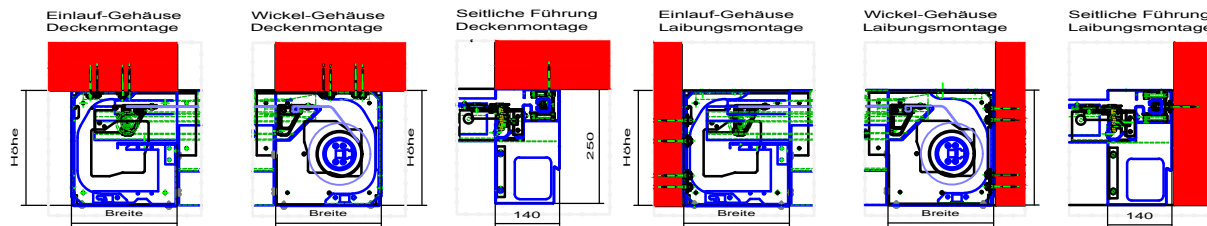

## TFF-H Gehäusegrößen

Systemlänge	Systembreite																					
	1000	1200	1400	1600	1800	2000	2200	2400	2600	2800	3000	3200	3400	3600	3800	4000	4200	4400	4600	4800	5000	
1000																						
1200																						
1400																						
1600																						
1800																						
2000																						
2200																						
2400																						
2600																						
2800																						
3000																						
3200																						
3400																						
3600																						
3800																						
4000																						
4200																						
4400																						
4600																						
4800																						
5000																						

### Gehäuse (mm)

Breite x Höhe

- 230 x 250
- 280 x 305
- 400 x 380

nach Rücksprache

- Maße beziehen sich auf technische Machbarkeit
- Länderspezifische Verordnungen (Zulassung) sind zu beachten
- Sondergrößen auf Anfrage: Systembreite bis ca. 7500mm, Systemlänge bis ca. 15000mm machbar