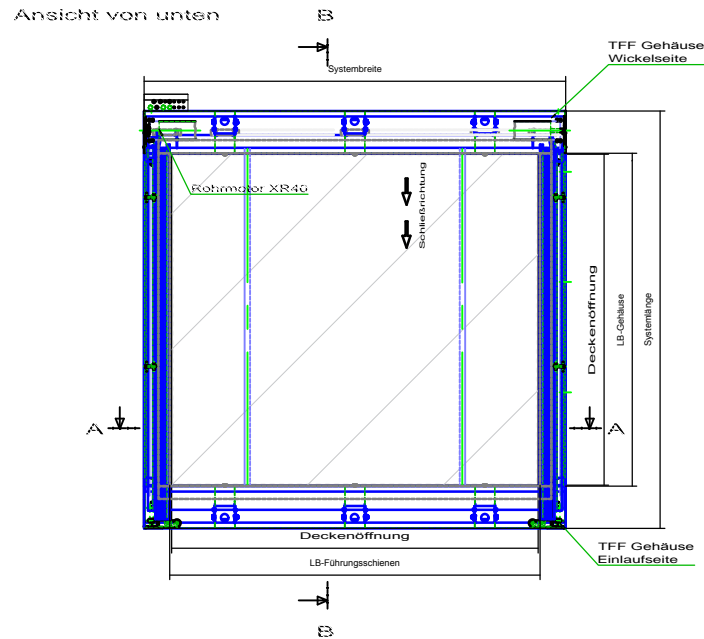

## TFF-H Gehäusegrößen

Systemlänge	Systembreite																					
	1000	1200	1400	1600	1800	2000	2200	2400	2600	2800	3000	3200	3400	3600	3800	4000	4200	4400	4600	4800	5000	
1000																						
1200																						
1400																						
1600																						
1800																						
2000																						
2200																						
2400																						
2600																						
2800																						
3000																						
3200																						
3400																						
3600																						
3800																						
4000																						
4200																						
4400																						
4600																						
4800																						
5000																						

### Gehäuse (mm)

Breite x Höhe

- 230 x 250
- 280 x 305
- 400 x 380

nach Rücksprache

- Maße beziehen sich auf technische Machbarkeit
- Länderspezifische Verordnungen (Zulassung) sind zu beachten
- Sondergrößen auf Anfrage: Systembreite bis ca. 7500mm, Systemlänge bis ca. 15000mm machbar