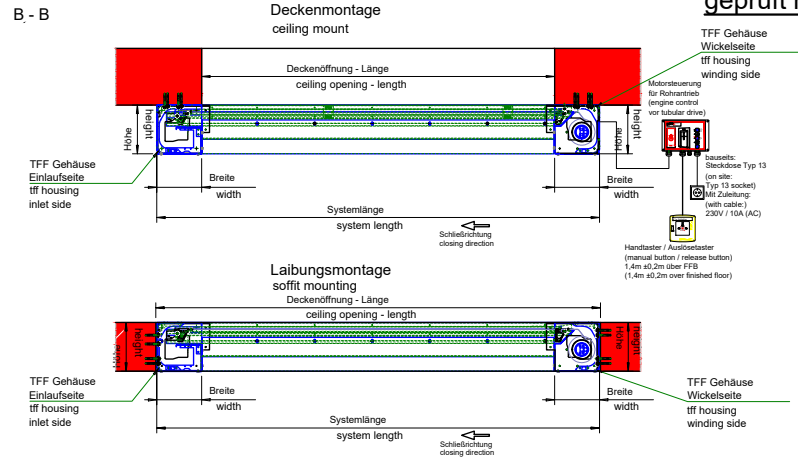

Textil Flexibler Feuerschutzabschluss TFF-H

geprüft nach EN 16034 und EN 1634-1