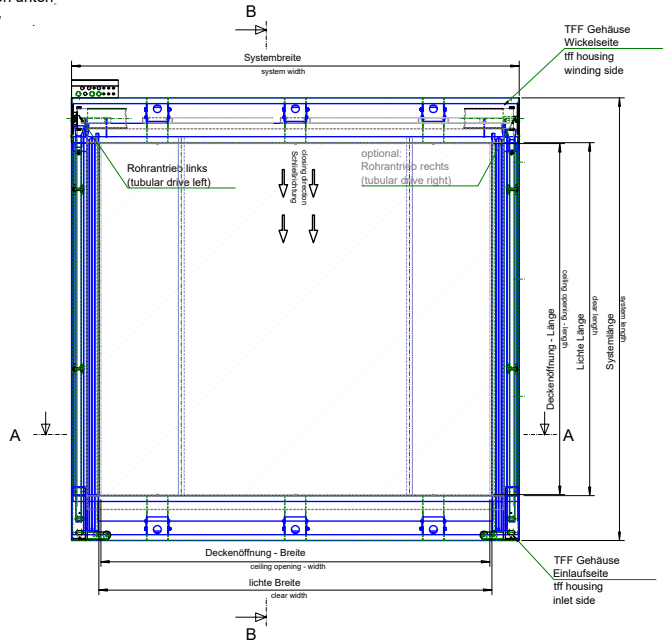

Ansicht von unten, bottom view

TFF-H Gehäusegrößen / TFF-H case sizes

Systembreite / system width	1000	1200	1400	1600	1800	2000	2200	2400	2600	2800	3000	3200	3400	3600	3800	4000	4200	4400	4600	4800	5000	
1000																						
1200																						
1400																						
1600																						
1800																						
2000																						
2200																						
2400																						
2600																						
2800																						
3000																						
3200																						
3400																						
3600																						
3800																						
4000																						
4200																						
4400																						
4600																						
4800																						
5000