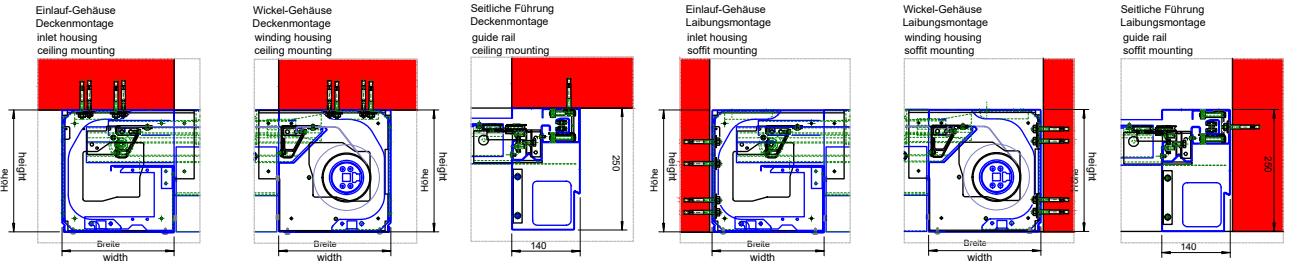

Alle Angaben und Abbildungen unverbindlich. Technische Änderungen vorbehalten. Abweichende Abmessungen auf Anfrage.