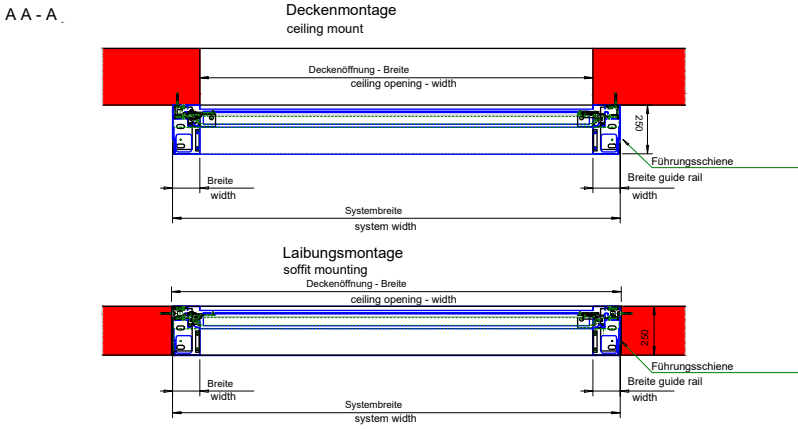

Textil Flexibler Feuerschutzabschluss TFF-H

geprüft nach EN 16034 und EN 1634-1