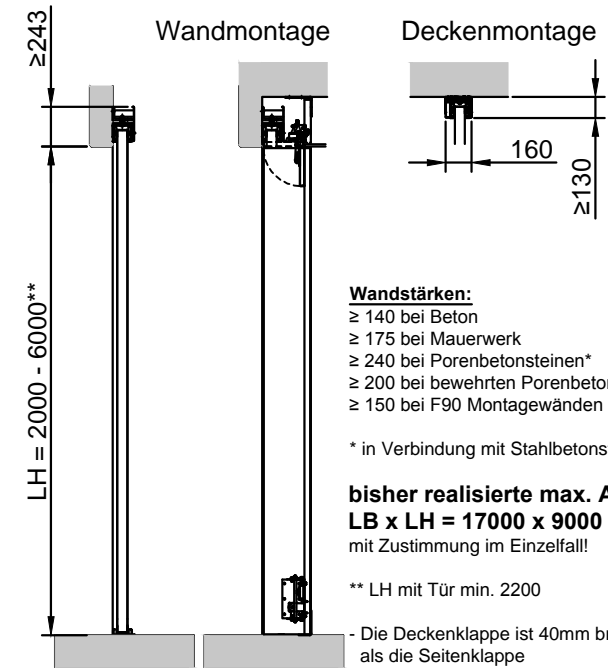

# Schiebetor EI90 (2-flügelig)

Gesamtansicht

Horizontalschnitt

Vertikalschnitt

Seitenklappe "optional"

Deckenklappe "optional"