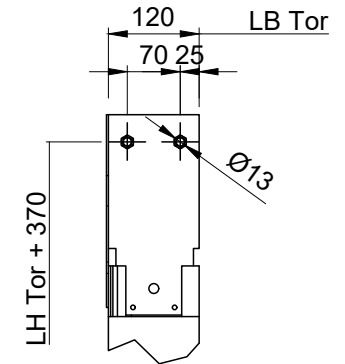

Schnellaufrolltor

ST5830-M (mit Haube)

Befestigung oben

Befestigung unten

Technische Änderungen vorbehalten. Abweichende Abmessungen auf Anfrage. **Industrie- und Sicherheitstore**