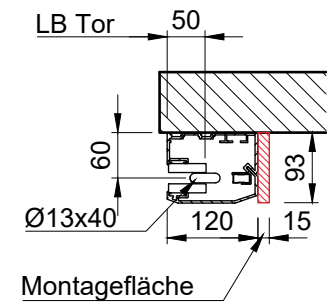

Schnellaufrolltor

ST5830-M (mit Haube)

Befestigung oben

Befestigung unten

Technische Änderungen vorbehalten. Abweichende Abmessungen auf Anfrage. **Industrie- und Sicherheitstore**